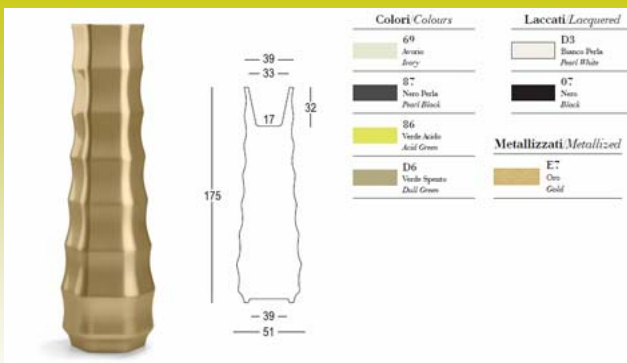

Jardinera Roo

Jardinera 175 cm. Una forma clásica, referencial, endulzada por un juego de curvas que se convierten en curvas suaves. Sus colores diferentes cambiar la percepción y la consistencia, lo que sugiere soluciones muy decorativas.

REF. OP11 038 824,82 € > 494,89 €

Uds. en stock: 1