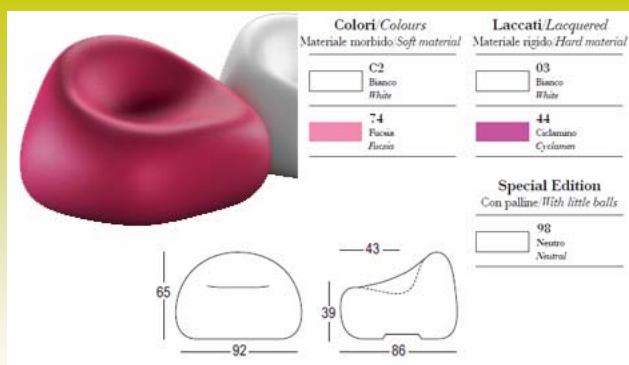

Colori Colours		Laccati Lacquered	
Materiale morbido: Soft material		Materiale rigido: Hard material	
C2	Bianco White	03	Bianco White
74	Fucsia Fuchsia	44	Celamino Cyclamen

Special Edition	
Con palline: With little balls	
98	Neutro Neutral

Sofá Seduta Gumball soft

Gracias a su resina luminosos, Lumi Roo luz es capaz de absorber tanto la luz del sol durante el día y uno interno proporcionado por una luz adecuada, liberando una vez apagado.

REF. OP11 042   548,30 € > **295,00 €**

Uds. en stock: 1