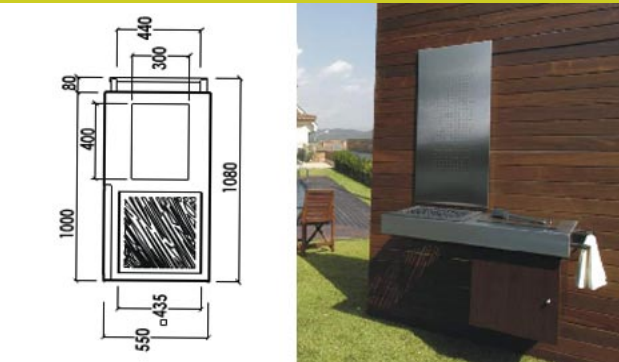

Barbacoa Popo 1000

Barbacoa FesFOC de diseño **popo1000**. Modelo minimalista y funcional. Su parrilla es de acero fundido lo cual facilita la cocción de los alimentos dándoles un sabor muy especial. El panel de forma rectangular está realizado en acero inoxidable satinado. Medidas 850x525x20 mm., El mueble está realizado en **tablero marino** acabado wengué, resistente al exterior.

REF. OP11 014

2.024 € > **1.495,00 €**

Uds. en stock: 1