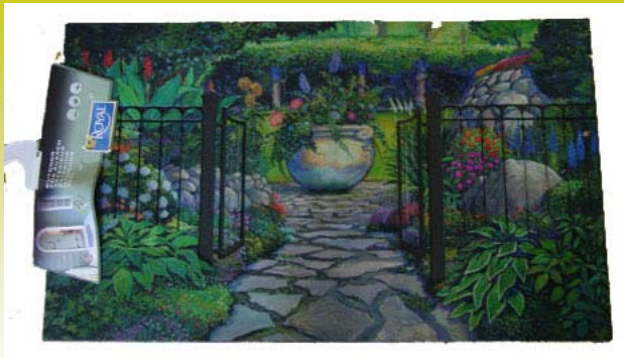

Felpudo Garden gate 45x76 cm.

Felpudo FelpudoGarden gate 45x76 cm. ecológico, fabricado con materiales reciclados.

REF. OP11 035   30,70 € > **18,42 €**

Uds. en stock: 1