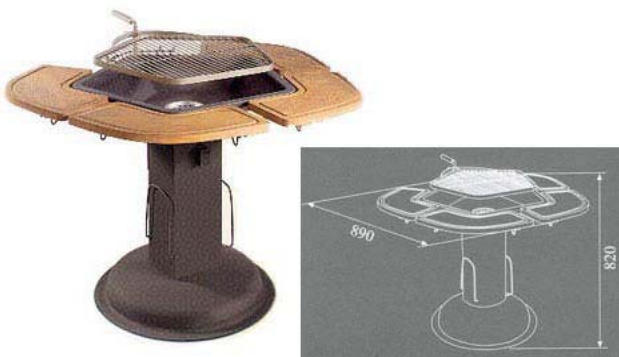

### Barbacoa BP17

Barbacoa elaborada en chapa de acero y madera tropical, lacado con pintura anticorrosiva. Parrilla de acero inoxidable AISI-304 regulable en altura. Cajón recoge grasas y sistema de regula tiros. Medidas: Ancho: 890 mm, Alto: 820 mm, Fondo: 890 mm, Peso: 35 Kgs. Parrilla Asados: Ancho: 560 mm, Fondo: 560 mm.