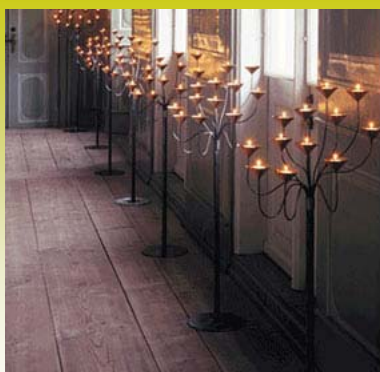

Candelabro Royal acero trenzado

Candelabro Aristo Royal 150 cm. con mástil de acero trenzado y portavelas de cobre.

REF. OP11 087   248,40 € > **47,40 €**

Uds. en stock: 1